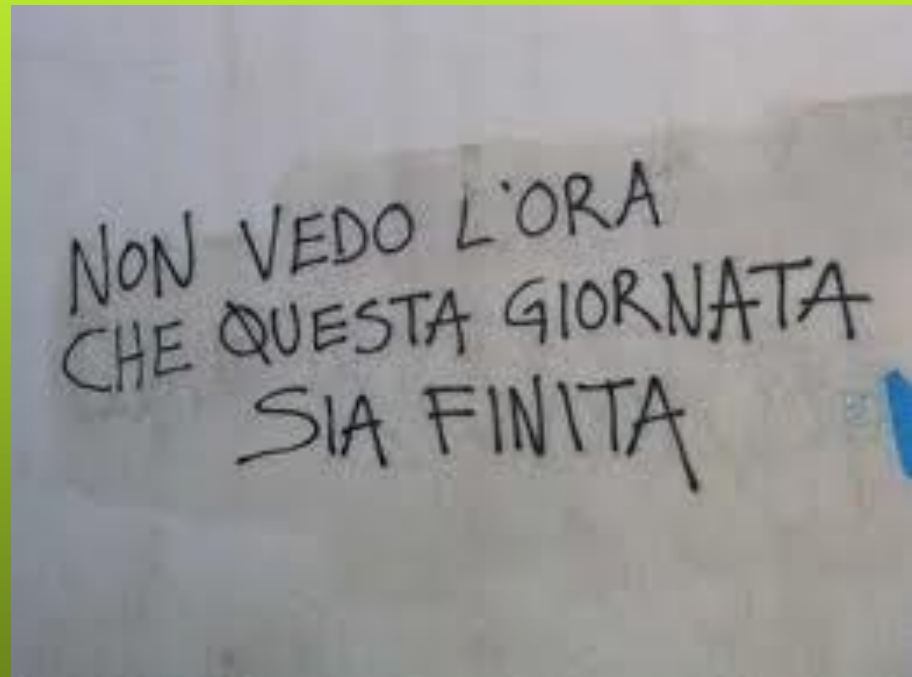

IL TEMPO NELLA VITA UMANA

- Il peso del tempo